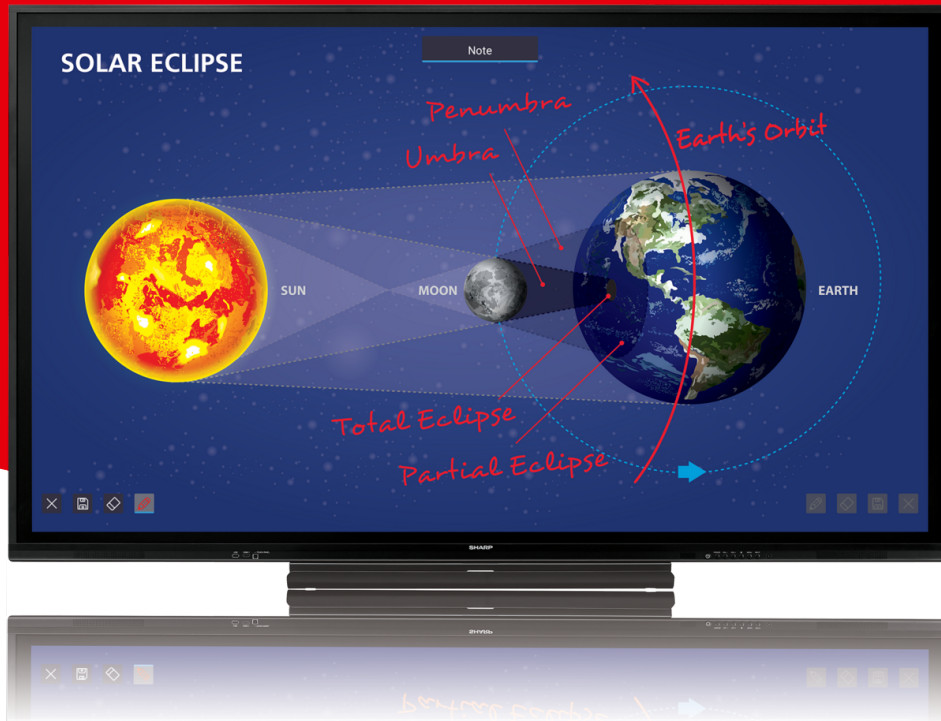

BIG PAD interactive displays

PN-86HC1

The BIG PAD for teaching and training

- 4K BIG PAD for Education and Meeting rooms
- Fast and responsive Infrared (IR) 20 point touch
- Integrated SOC Controller player for PC-less Whiteboarding and Media playback
- Provides a natural 'Pen-on-Paper' experience using a passive pen or finger
- 86" (217,4cm) size with 3840 x 2160 pixels
- Two built-in (10W) stereo loudspeakers which clearly and effectively fill larger rooms
- OPS slot for optional function enhancement
- Intuitive control with full bezel button controls and on screen touch menu

Määrittelyt

NÄYTTÖMODUULIN TIEDOT

Paneelin tekniikka	TFT LCD
Alkuperäinen tarkkuus (Pikseliä)	3840 x 2160
Lävistäjän koko (tuumaa/cm)	86 / 217,4
Kuvasuhde	16:9
Taustavalon tekniikka	LED, edge lit
Kirkkaus (cd/m2)	350
Kontrastisuhde	1.200:1
Näytön värit	1.07 Billion
Vasteaika (harmaa harmaaseen ka) ms	8