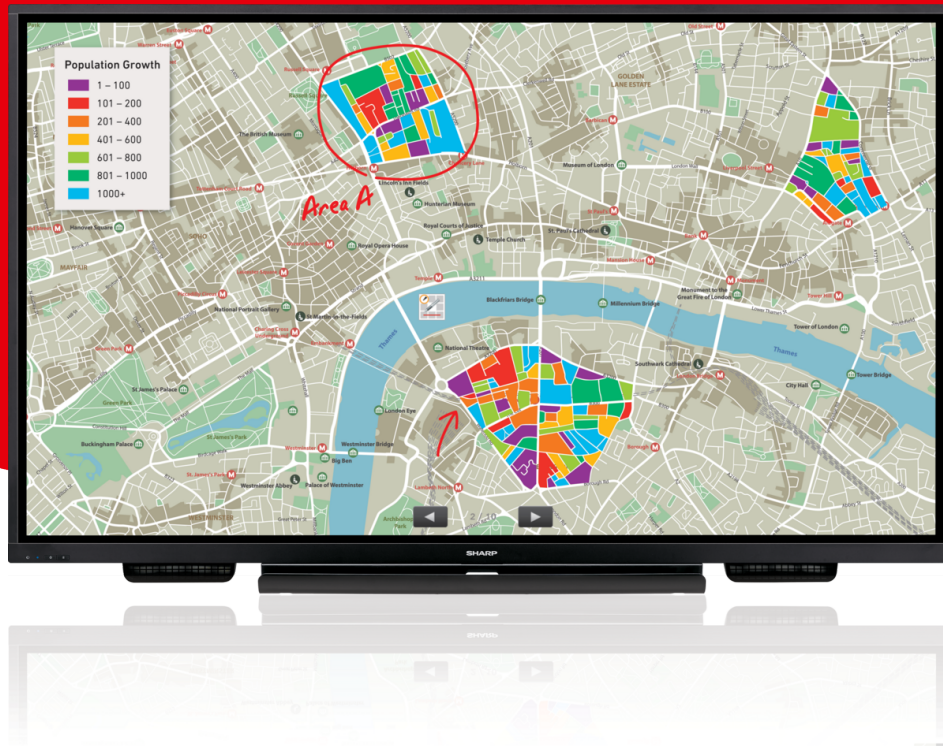

Interaktiiviset 4K BIG PAD-näyttöratkaisut

# PN-75TH1

BIG PAD kokoustiloihin ja yhteistyöhön

- BIG PAD yritysten kokoustiloihin, johtokunnan huoneisiin sekä oppilaitoksiin
- "Pen-On-Paper" -käyttökokemus reagoivalla InGlass™ 20-pistekosketuksella
- Integroitu Android PC suorapiirtoon ja muihin kosketussovelluksiin
- Intuitiivinen kirjoittaminen, piirtäminen ja muistiinpanojen lisääminen Sharp Pen Softwarella
- Koko 75" (189 cm), 3840 x 2160 pikseliä
- 4K-luku- ja kirjoituskokemus yhdistettynä käden liikkeisiin
- Viimeisin langaton BYOD-yhdistettävyyys integroidun Android PC:n tai Mini-OPSin tai Sharp Display Connectin kautta
- Loistava, katseet vangitseva kuvasisältö suuressa koossa ja laajalla kuvakulmalla