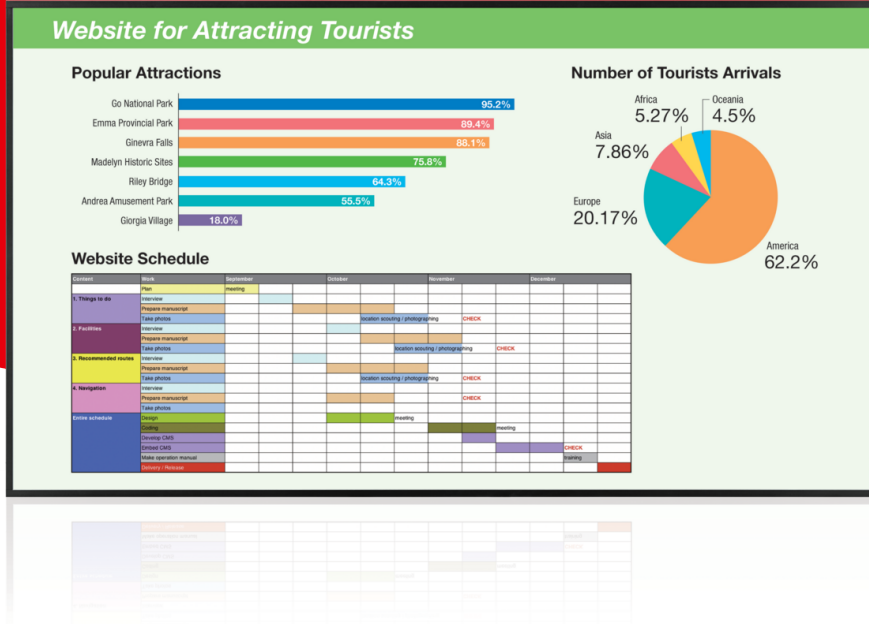

# PN-HW751

Ohut ja kevyt näyttö

- Luo vaikutelma 75 tuuman näytöllä vähittäismyyntiin liikkeissä tai yritysympäristöissä
- Parempi ja todenmukainen värien toisto suurelta näytöltä laajasta värien kirjosta
- Katso ja kuuntele sisältöä helposti integroidun 4K USB -mediasoitimen ja kaiuttimien kautta
- Ohut, tyylikäs ja elegantti muotoilu, joka sopii kaikkialle
- Esittele kuva- ja videosisältöä yksityiskohtaisella 4K Ultra HD -resoluutiolla (3840 x 2160 pikseliä)
- Jatkuva kuvantoisto työaikana, 16/7
- Viimeisin HDMI-yhdistettävyyys 4K:lle 60Hz:ssä
- Joustava asennus niin pysty- kuin vaakasuoraan